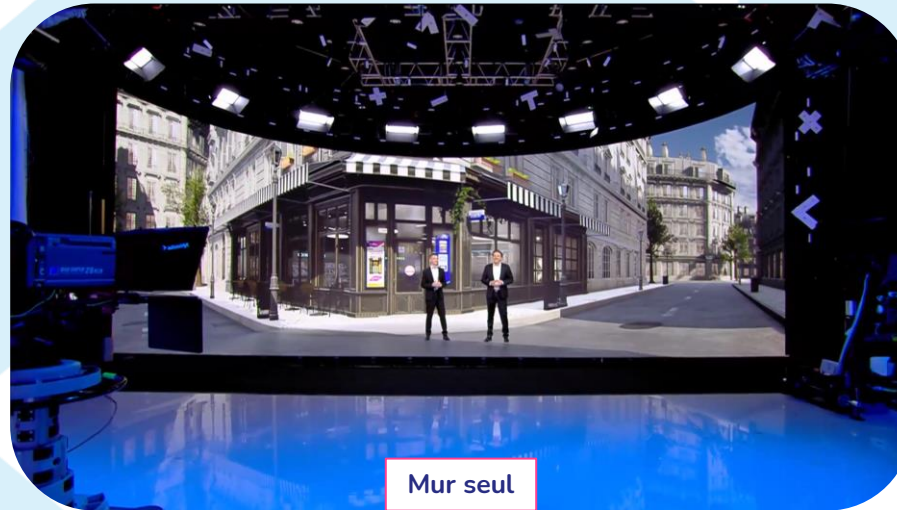

Plateau XR

Plongez au cœur de l'innovation avec notre studio XR, offrant une expérience immersive inégalée grâce à un écran géant conçu pour repousser les limites de l'imaginable

Explorez un monde de possibilités avec nos trois modes d'immersion exceptionnels :

- Immersion 3D en temps réel
- Immersion vidéo
- Projection d'infos décors

Plateau XR - Immersion 3D

Plongez dans des univers dynamiques et interactifs, où la réalité et la virtualité se fondent harmonieusement grâce à notre technologie de pointe

Mur seul

Mur seul

Avec Extension de scène 3D

Avec Extension de scène 3D

- 5 moteurs graphiques Unreal Engine synchronisés
- Tracking optique Trackmen pour une précision inégalée
- Commutation multi-caméras en temps réel pour des angles variés
- Redondance totale du système pour une expérience ininterrompue

Des dimensions impressionnantes offrant une immersion totale :

- **Mur incurvé : 17,5m x 4,5m**

Plongez dans un panorama visuel spectaculaire qui entoure votre public pour une expérience immersive à 360 degrés